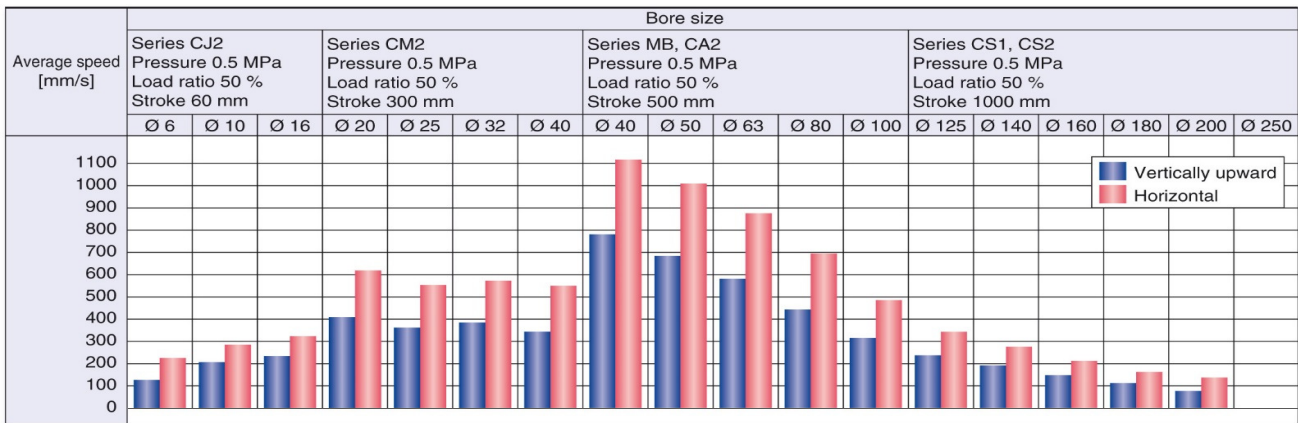

Cylinder Speed Chart

VQC1000

VQC2000

VQC4000

VQC5000