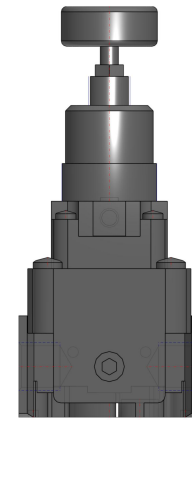

Dimensioni

Le specifiche possono essere soggette a modifiche senza preavviso o obblighi da parte del produttore.