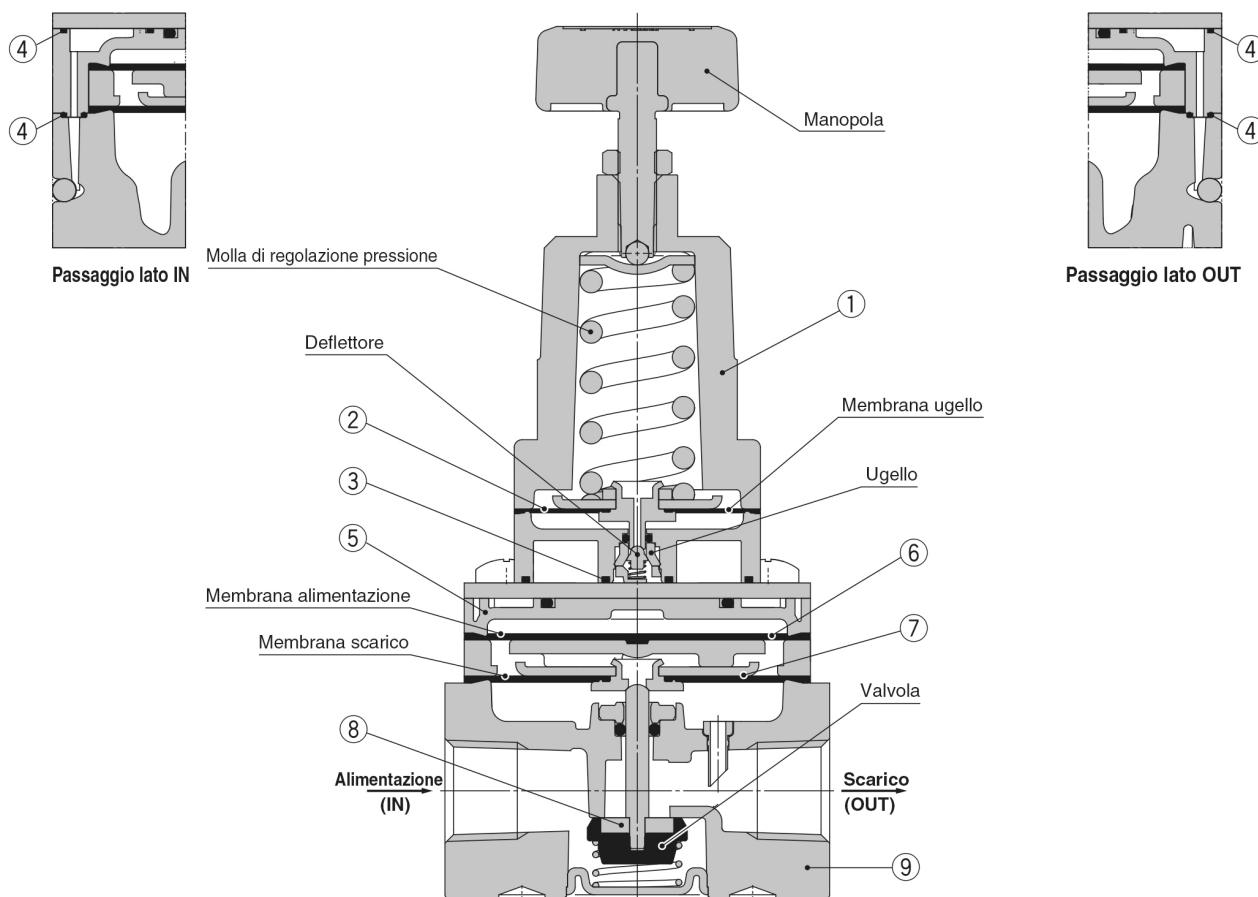

Costruzione

Tipo base (manopola): IR20□0-A

Componenti

N.	Descrizione	Materiale		
		IR1000-A	IR2000-A	IR3000-A
1	Coperchio	Alluminio pressofuso		
2	Assieme membrana ugello	Alluminio, NBR resistente agli agenti atmosferici		
3	Guarnizione di tenuta	HNBR		
4	Guarnizione di tenuta	NBR		
5	Modulo intermedio membrana	Poliacetato		
6	Membrana alimentazione	NBR resistente agli agenti atmosferici		—
7	Assieme membrana scarico	Acciaio, alluminio, NBR resistente agli agenti atmosferici		Alluminio, NBR resistente agli agenti atmosferici, HNBR
8	Assieme valvola	Acciaio inox, alluminio, HNBR		Alluminio, HNBR
9	Corpo	Alluminio pressofuso