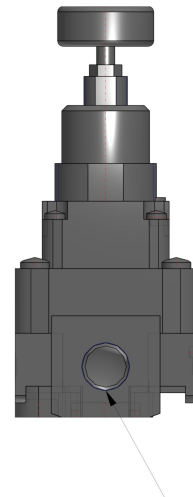

Dimensioni

Le specifiche possono essere soggette a modifiche senza preavviso o obblighi da parte del produttore.