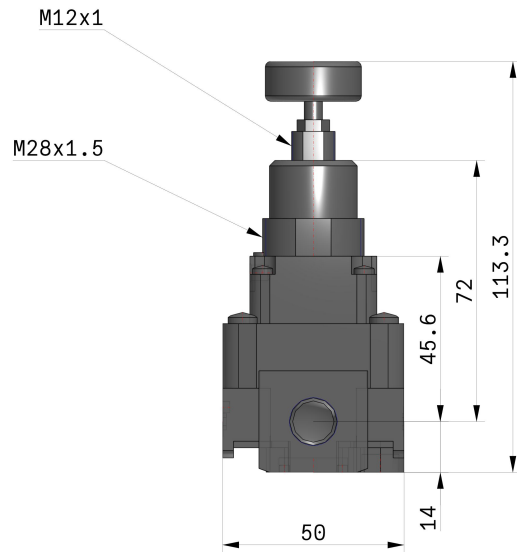

Dimensioni

Le specifiche possono essere soggette a modifiche senza preavviso o obblighi da parte del produttore.