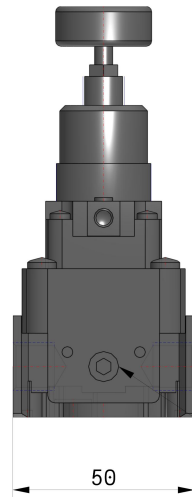

Dimensioni

Le specifiche possono essere soggette a modifiche senza preavviso o obblighi da parte del produttore.