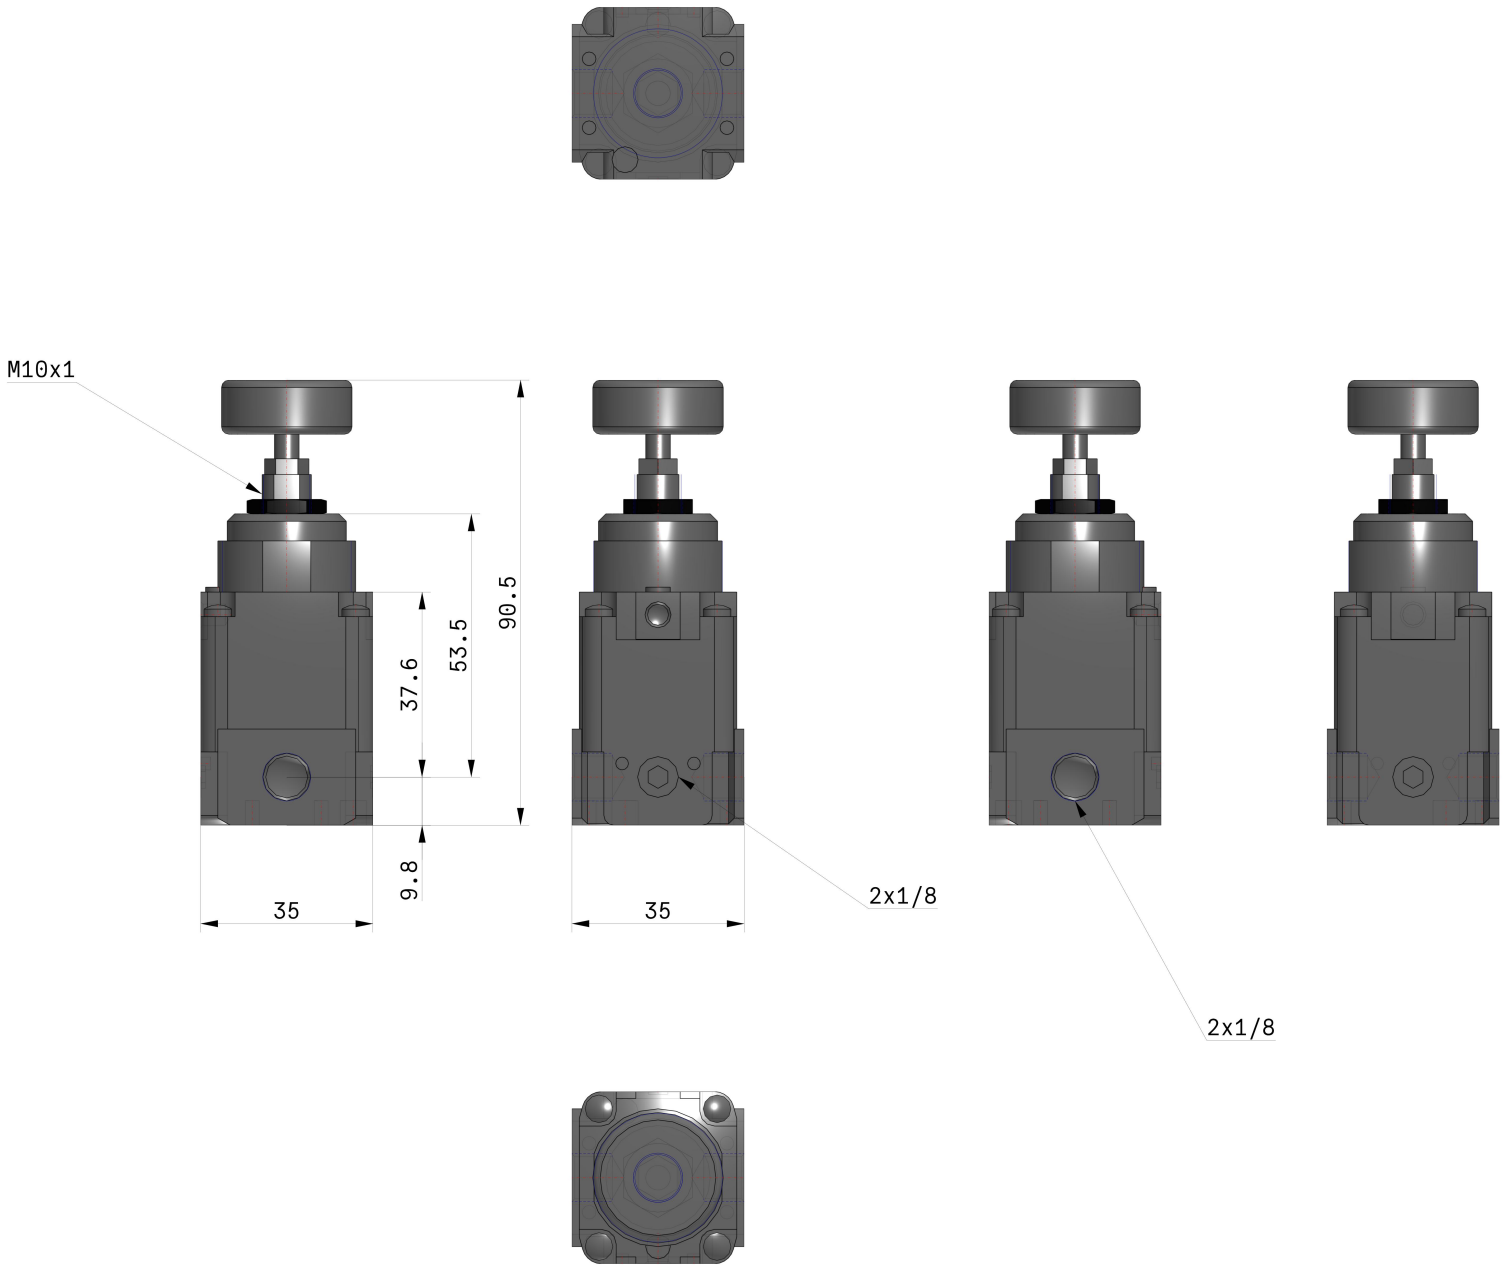

Dimensioni

Le specifiche possono essere soggette a modifiche senza preavviso o obblighi da parte del produttore.