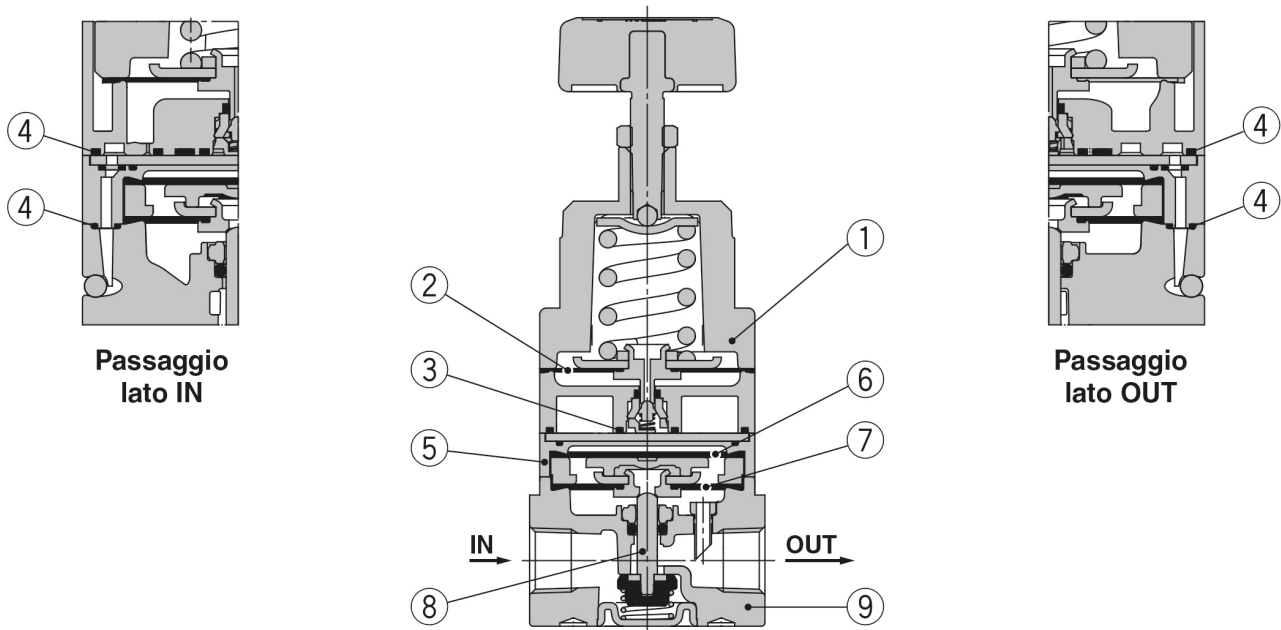

Valvola di controllo pressione, regolatore di pressione di scarico, regolabile

### Specifiche standard

Dimensione corpo	1
Pressione impostata	2 (0.01 a 0.8 MPa)
Direzione di scarico	0 (Scarico inferiore)
Filettatura	Rc
Misura attacco	01 (1/8)
Opzione	H (Con dado per pannello esagonale per montaggio a pannello)
Semi-standard	Nessuno
Fluido di pressione	Aria
Massima temperatura del fluido	60 °C
Minima temperatura del fluido in pressione	-5 °C [senza congelamento]
Pressione di prova	1.5 MPa
Massima temperatura ambiente	60 °C
Minima temperatura ambiente	-5 °C [senza congelamento]
Sensibilità	0,2%F.S.
Ripetibilità	$\pm 0,5\%$ F.S.
Campo di regolazione pressione	0.01 a 0.8 MPa
Consumo d'aria (a una pressione di 1.0 MPa)	1 l/min (ANR) max.
Max. pressione d'alimentazione	1.0 MPa

### Tipo base (manopola): IR10□0-A