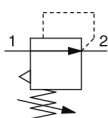

Informazioni generali di prodotto

- Leggero.
- Aggiunto attacco di scarico inferiore e frontale.
- Regolatore di precisione, con ripetibilità $\pm 0.5\%$ (intervallo totale). Sensibilità: 0.2% (intervallo totale).
- Pressione d'alimentazione massima: 1.0 MPa.

Valvola di controllo pressione, regolatore di pressione di scarico, regolabile