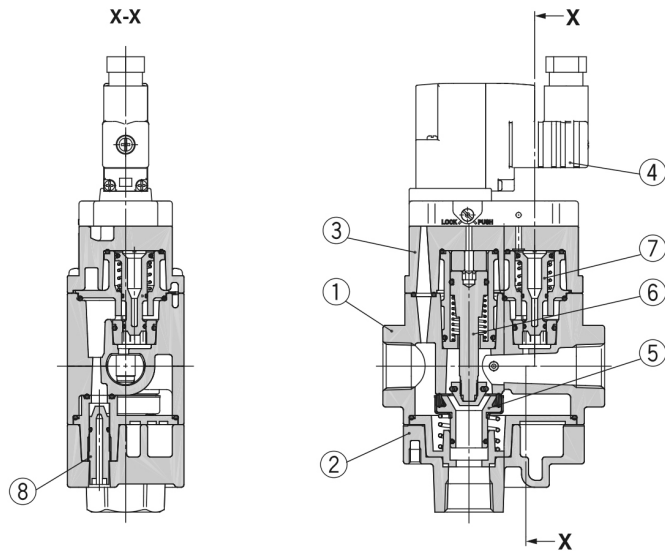

Specifiche standard

Dimensione corpo	4000
Filettatura	Rc
Misura attacco	04 (1/2)
Opzione	Nessuno
Tensione	5 (24 VDC)
Cavo	D (Tipo D, terminale DIN/con connettore)
Soppressore di picchi	Nessuno
Azionamento manuale	B (A cacciavite bloccabile)
Direzione flusso/Unità di pressione	Direzione della portata: da sinistra a destra
Fluido di pressione	Air
Massima temperatura del fluido	50 °C
Minima temperatura del fluido in pressione	0 °C
Pressione massima di esercizio	1 MPa
Pressione minima di esercizio	0.2 MPa
Pressione di prova	1.5 MPa
Massima temperatura ambiente	50 °C
Minima temperatura ambiente	0 °C
Approvazioni	CE

Grado di protezione con connettore	Dust-protected (DIN terminal: IP65)
Attacco ingresso pneumatico	R 1/2
Attacco uscita pneumatico	R 1/2
Attacco di scarico pneumatico	R 1/2
Portata di flusso	4945 l/min (ANR)
Rapporto critico pressione	0.32
Conduttanza sonora dm ³ /(s·bar)	19.2
Tipo di connettore elettrico	Grommet (lunghezza cavo: 300 mm)
Azionamento manuale	R 1/4

Dimensioni

Costruzione

Costruzione

Componenti

N.	Descrizione	Materiale
1	Corpo	Alluminio pressofuso
2	Coperchio inferiore	Alluminio pressofuso
3	Coperchio superiore	Alluminio pressofuso

Parti di ricambio

N.	Descrizione	Materiale	AV2000-A	AV3000-A	AV4000-A	AV5000-A
4	Assieme valvola pilota*1	—	Vedi sotto.		Vedi sotto.	
5	Assieme valvola	Tenute in elastomero: HNBR	AV22P-060AS		AV42P-060AS	AV52P-060AS
6	Assieme valvola di controllo	—	AV22P-110AS		AV42P-110AS	AV52P-110AS
7	Assieme pistone	POM, NBR	AV22P-120AS		AV42P-120AS	AV52P-120AS
8	Assieme spillo	POM, NBR	AV22P-150AS	AV32P-150AS	AV42P-150AS	AV52P-150AS
9	Assieme tappo	POM, NBR	AR22P-320AS-□01			