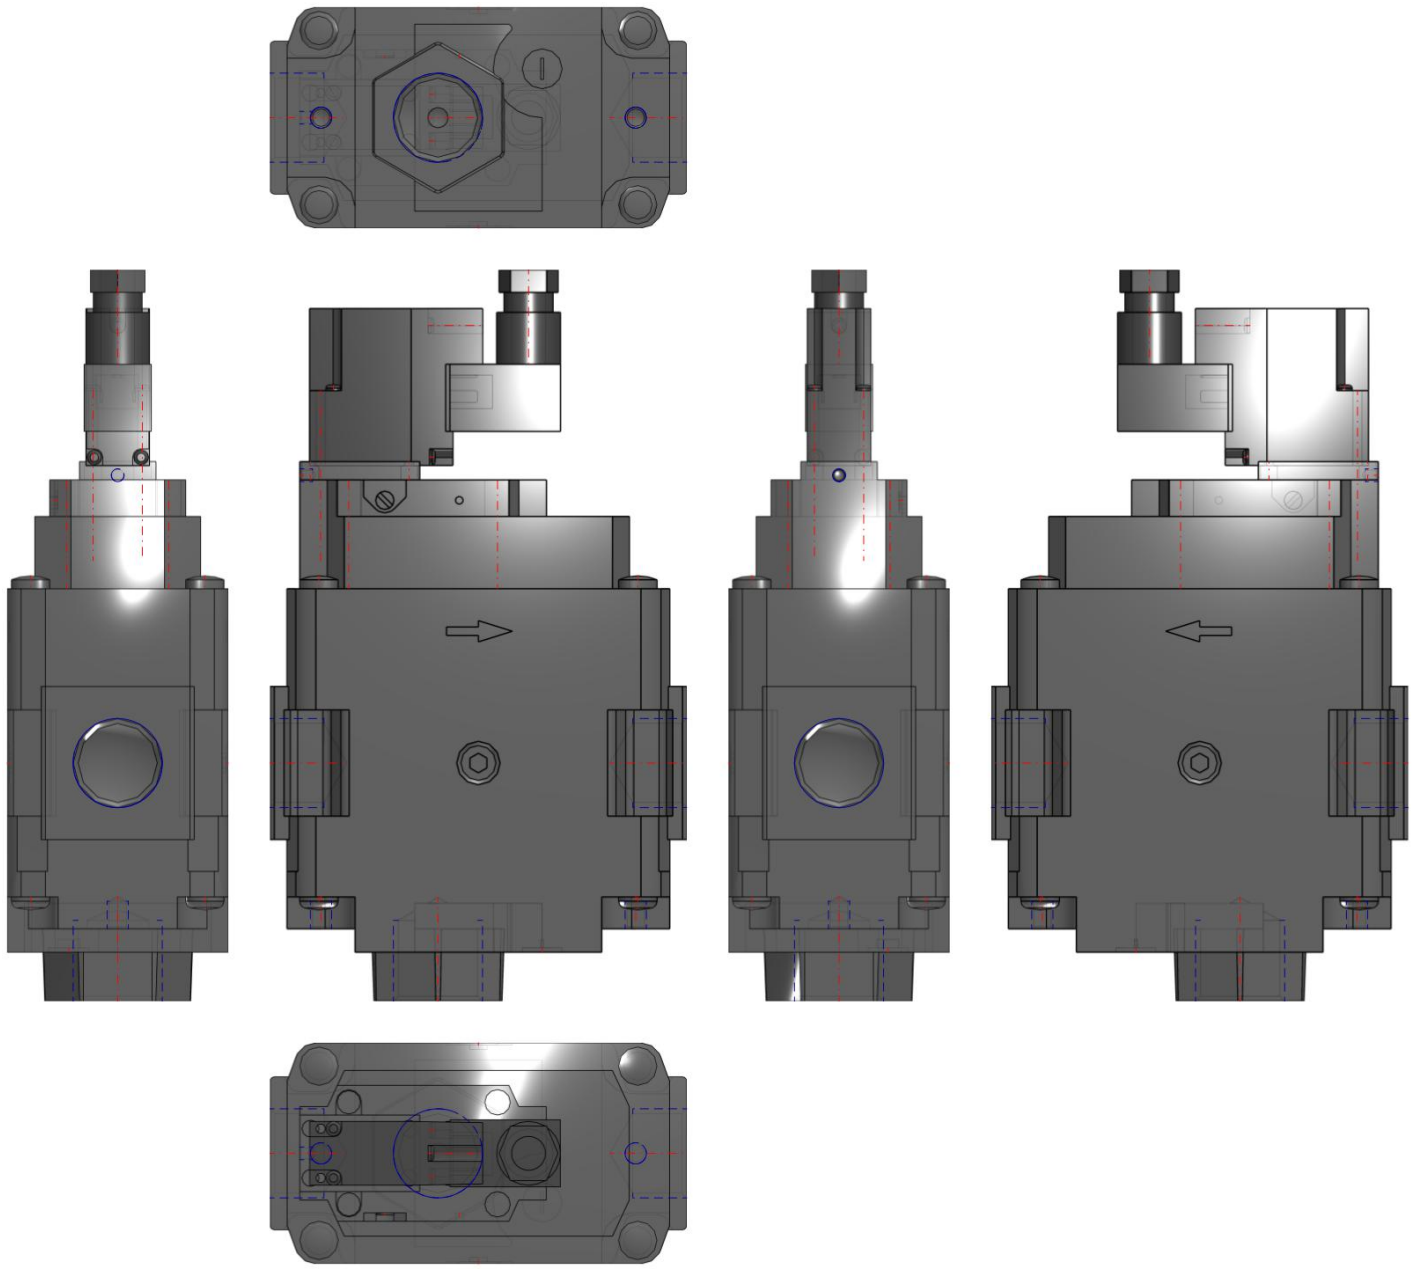

AV2000/3000/4000/5000-A, Valvola di avviamento progressivo

AV4000-04-5DB-A

Scheda tecnica

Informazioni generali di prodotto

- Assorbimento: 0,35 W
- Caratteristiche di portata migliorate: Fino a 2,3 maggiore $C[\text{dm}^3 / (\text{s} \cdot \text{bar})]$: 9,2
- Risparmio energetico: Nessun flusso d'aria quando la valvola principale è chiusa
- Migliorata la regolazione in alimentazione di aria a bassa velocità
- Profilo ridotto e manutenzione più veloce grazie al silenziatore integrato.

Specifiche standard

Dimensione corpo	4000
Filettatura	Rc
Misura attacco	04 (1/2)
Opzione	Nessuno
Tensione	5 (24 VDC)
Cavo	D (Tipo D, terminale DIN/con connettore)
Soppressore di picchi	Nessuno
Azionamento manuale	B (A cacciavite bloccabile)
Direzione flusso/Unità di pressione	Direzione della portata: da sinistra a destra
Fluido di pressione	Air
Massima temperatura del fluido	50 °C
Minima temperatura del fluido in pressione	0 °C
Pressione massima di esercizio	1 MPa
Pressione minima di esercizio	0.2 MPa
Pressione di prova	1.5 MPa
Massima temperatura ambiente	50 °C
Minima temperatura ambiente	0 °C
Approvazioni	CE

Dimensioni

Costruzione

Costruzione

Componenti

N.	Descrizione	Materiale
1	Corpo	Alluminio pressofuso
2	Coperchio inferiore	Alluminio pressofuso
3	Coperchio superiore	Alluminio pressofuso

Parti di ricambio

N.	Descrizione	Materiale	AV2000-A	AV3000-A	AV4000-A	AV5000-A
4	Assieme valvola pilota*1	—	Vedi sotto.		Vedi sotto.	
5	Assieme valvola	Tenute in elastomero: HNBR	AV22P-060AS		AV42P-060AS	AV52P-060AS
6	Assieme valvola di controllo	—	AV22P-110AS		AV42P-110AS	AV52P-110AS
7	Assieme pistone	POM, NBR	AV22P-120AS		AV42P-120AS	AV52P-120AS
8	Assieme spillo	POM, NBR	AV22P-150AS	AV32P-150AS	AV42P-150AS	AV52P-150AS
9	Assieme tappo	POM, NBR	AR22P-320AS-□01			