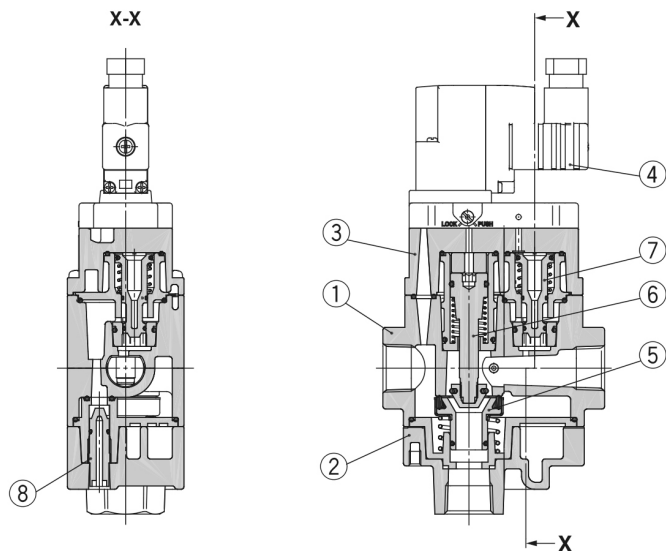

Specifiche standard

Dimensione corpo	3000
Filettatura	F (G)
Misura attacco	03 (3/8)
Opzione	Nessuno
Tensione	5 (24 VDC)
Cavo	YO (Tipo Y, terminale DIN/senza connettore)
Soppressore di picchi	Nessuno
Azionamento manuale	C (A leva bloccabile)
Direzione flusso/Unità di pressione	Direzione della portata: da sinistra a destra
Fluido di pressione	Air
Massima temperatura del fluido	50 °C
Minima temperatura del fluido in pressione	0 °C
Pressione massima di esercizio	1 MPa
Pressione minima di esercizio	0.2 MPa
Pressione di prova	1.5 MPa
Massima temperatura ambiente	50 °C
Minima temperatura ambiente	0 °C
Approvazioni	CE

Grado di protezione con connettore	Dust-protected (DIN terminal: IP65)
Attacco ingresso pneumatico	G 3/8
Attacco uscita pneumatico	G 3/8
Attacco di scarico pneumatico	G 3/8
Portata di flusso	3269 l/min (ANR)
Rapporto critico pressione	0.27
Conduttanza sonica dm ³ /(s·bar)	13.1
Tipo di connettore elettrico	Tipo Y (terminale DIN/senza connettore)
Azionamento manuale	A leva bloccabile
Peso	0.450 Kg

Dimensioni

Costruzione

Costruzione

Componenti

N.	Descrizione	Materiale
1	Corpo	Alluminio pressofuso
2	Coperchio inferiore	Alluminio pressofuso
3	Coperchio superiore	Alluminio pressofuso

Parti di ricambio

N.	Descrizione	Materiale	AV2000-A	AV3000-A	AV4000-A	AV5000-A
4	Assieme valvola pilota*1	—	Vedi sotto.		Vedi sotto.	
5	Assieme valvola	Tenute in elastomero: HNBR	AV22P-060AS		AV42P-060AS	AV52P-060AS
6	Assieme valvola di controllo	—	AV22P-110AS		AV42P-110AS	AV52P-110AS
7	Assieme pistone	POM, NBR	AV22P-120AS		AV42P-120AS	AV52P-120AS
8	Assieme spillo	POM, NBR	AV22P-150AS	AV32P-150AS	AV42P-150AS	AV52P-150AS
9	Assieme tappo	POM, NBR	AR22P-320AS-□01			