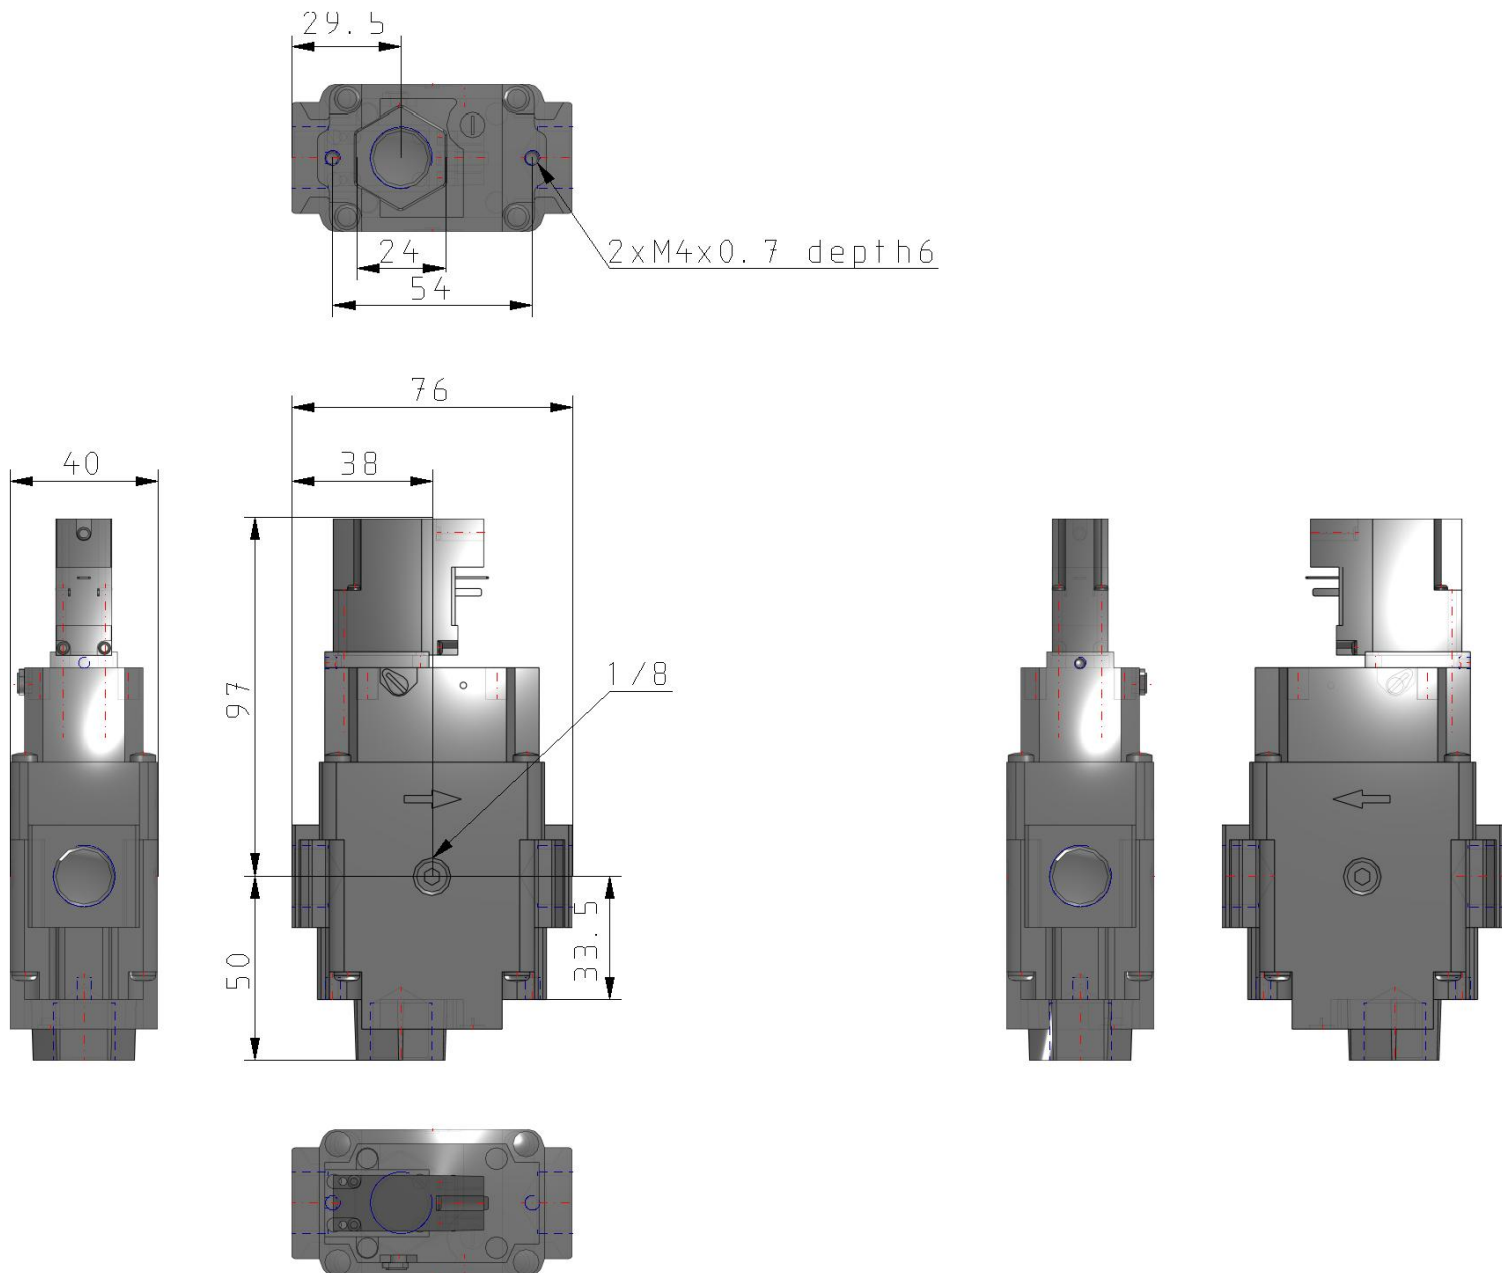

Specifiche standard

Dimensione corpo	3000
Filettatura	F (G)
Misura attacco	03 (3/8)
Opzione	Nessuno
Tensione	5 (24 VDC)
Cavo	YO (Tipo Y, terminale DIN/senza connettore)
Soppressore di picchi	Nessuno
Azionamento manuale	C (A leva bloccabile)
Direzione flusso/Unità di pressione	Direzione della portata: da sinistra a destra
Fluido di pressione	Air
Massima temperatura del fluido	50 °C
Minima temperatura del fluido in pressione	0 °C
Pressione massima di esercizio	1 MPa
Pressione minima di esercizio	0.2 MPa
Pressione di prova	1.5 MPa
Massima temperatura ambiente	50 °C
Minima temperatura ambiente	0 °C
Approvazioni	CE

Grado di protezione con connettore	Dust-protected (DIN terminal: IP65)
Attacco ingresso pneumatico	G 3/8
Attacco uscita pneumatico	G 3/8
Attacco di scarico pneumatico	G 3/8
Portata di flusso	3269 l/min (ANR)
Rapporto critico pressione	0.27
Conduttanza sonica dm ³ /(s·bar)	13.1
Tipo di connettore elettrico	Tipo Y (terminale DIN/senza connettore)
Azionamento manuale	A leva bloccabile
Peso	0.450 Kg

Dimensioni

Costruzione

Costruzione

Componenti

N.	Descrizione	Materiale
1	Corpo	Alluminio pressofuso
2	Coperchio inferiore	Alluminio pressofuso
3	Coperchio superiore	Alluminio pressofuso

Parti di ricambio

N.	Descrizione	Materiale	AV2000-A	AV3000-A	AV4000-A	AV5000-A
4	Assieme valvola pilota*1	—	Vedi sotto.		Vedi sotto.	
5	Assieme valvola	Tenute in elastomero: HNBR	AV22P-060AS		AV42P-060AS	AV52P-060AS
6	Assieme valvola di controllo	—	AV22P-110AS		AV42P-110AS	AV52P-110AS
7	Assieme pistone	POM, NBR	AV22P-120AS		AV42P-120AS	AV52P-120AS
8	Assieme spillo	POM, NBR	AV22P-150AS	AV32P-150AS	AV42P-150AS	AV52P-150AS
9	Assieme tappo	POM, NBR	AR22P-320AS-□01			