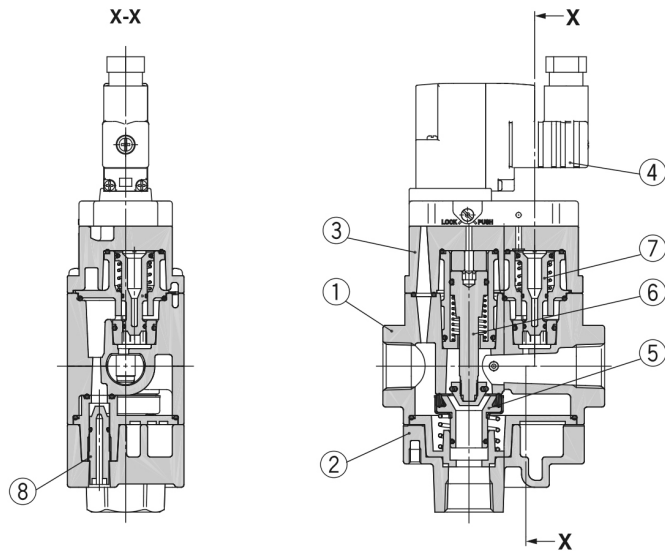

Costruzione

Costruzione

Componenti

N.	Descrizione	Materiale
1	Corpo	Alluminio pressofuso
2	Coperchio inferiore	Alluminio pressofuso
3	Coperchio superiore	Alluminio pressofuso

Parti di ricambio

N.	Descrizione	Materiale	AV2000-A	AV3000-A	AV4000-A	AV5000-A
4	Assieme valvola pilota*1	—	Vedi sotto.		Vedi sotto.	
5	Assieme valvola	Tenute in elastomero: HNBR	AV22P-060AS		AV42P-060AS	AV52P-060AS
6	Assieme valvola di controllo	—	AV22P-110AS		AV42P-110AS	AV52P-110AS
7	Assieme pistone	POM, NBR	AV22P-120AS		AV42P-120AS	AV52P-120AS
8	Assieme spillo	POM, NBR	AV22P-150AS	AV32P-150AS	AV42P-150AS	AV52P-150AS
9	Assieme tappo	POM, NBR	AR22P-320AS-□01