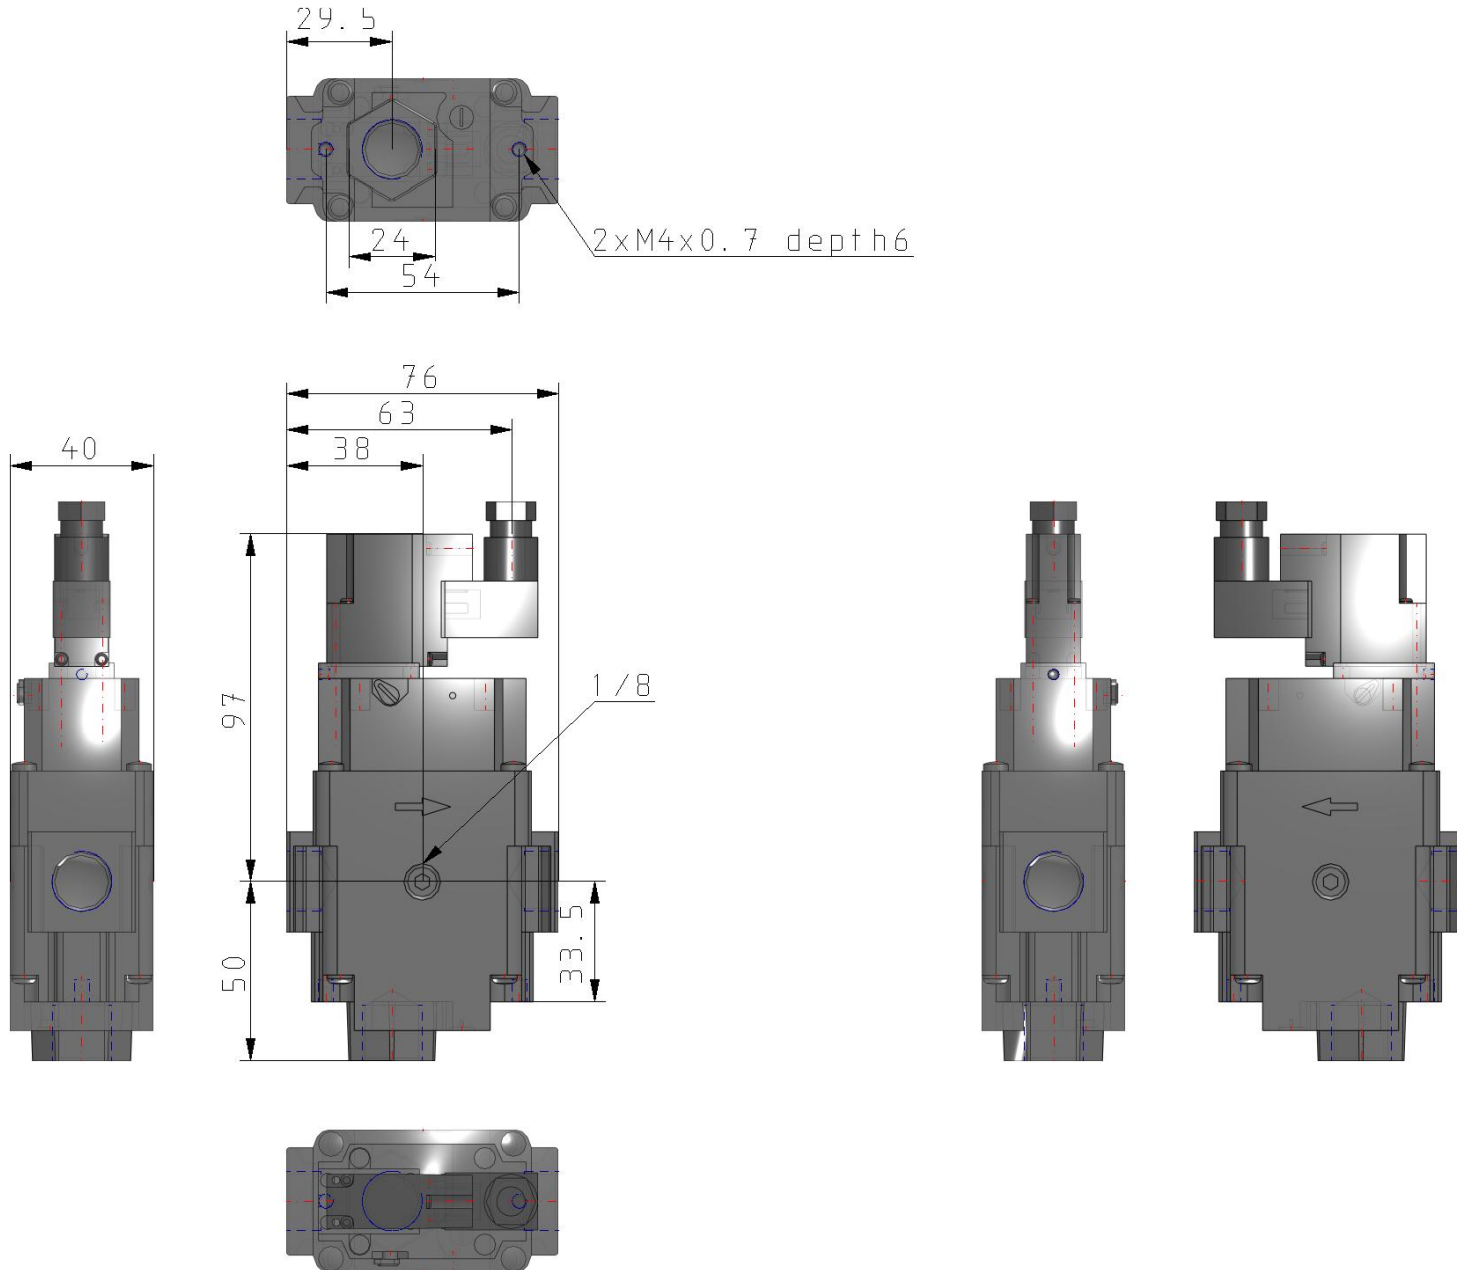

### Informazioni generali di prodotto

- Assorbimento: 0,35 W
- Caratteristiche di portata migliorate: Fino a 2,3 maggiore C[dm<sup>3</sup>/ (s·bar)]: 9,2
- Risparmio energetico: Nessun flusso d'aria quando la valvola principale è chiusa
- Migliorata la regolazione in alimentazione di aria a bassa velocità
- Profilo ridotto e manutenzione più veloce grazie al silenziatore integrato.

### Specifiche standard

Dimensione corpo	3000
Filettatura	F (G)
Misura attacco	03 (3/8)
Opzione	Nessuno
Tensione	5 (24 VDC)
Cavo	D (Tipo D, terminale DIN/con connettore)
Soppressore di picchi	Nessuno
Azionamento manuale	C (A leva bloccabile)
Direzione flusso/Unità di pressione	Direzione della portata: da sinistra a destra
Fluido di pressione	Air
Massima temperatura del fluido	50 °C
Minima temperatura del fluido in pressione	0 °C
Pressione massima di esercizio	1 MPa
Pressione minima di esercizio	0.2 MPa
Pressione di prova	1.5 MPa
Massima temperatura ambiente	50 °C
Minima temperatura ambiente	0 °C
Approvazioni	CE

# Dimensioni